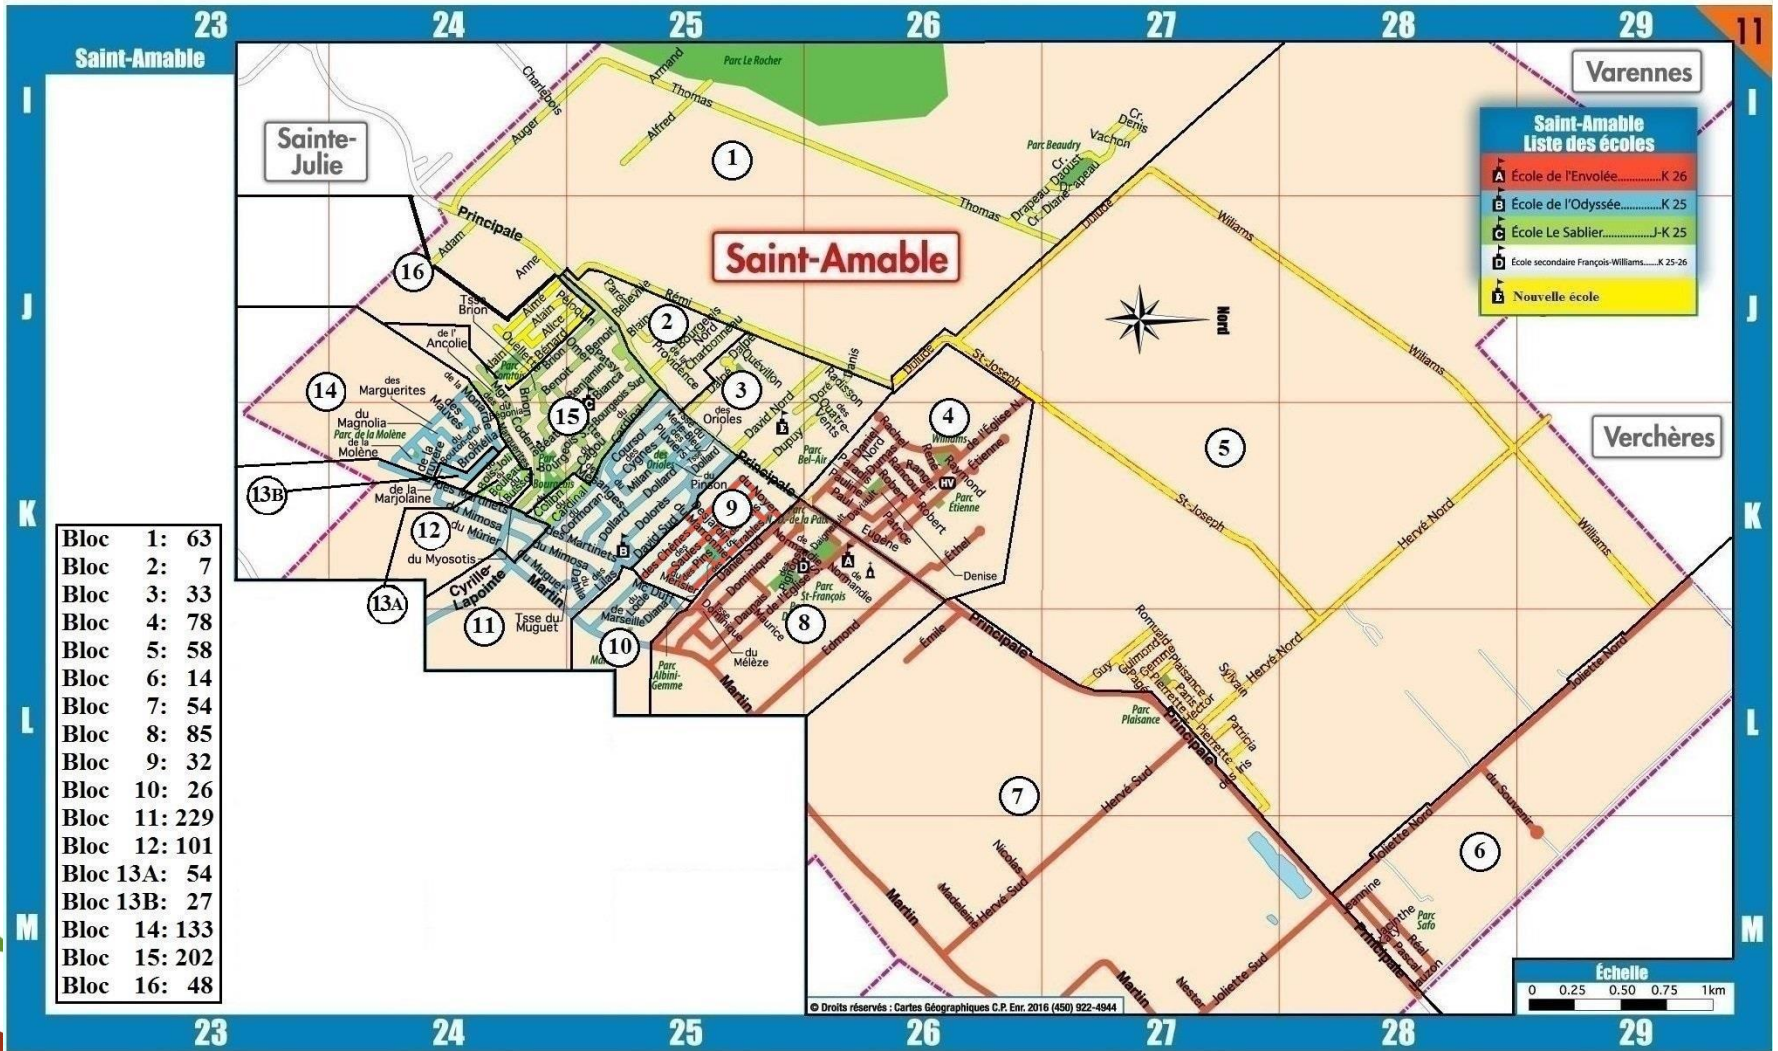

HYPOTHÈSE 2

Révision du Plan de répartition des élèves des écoles de la municipalité de Saint-Amable à compter de l'année scolaire 2018-2019 – Consultation officielle : 16 octobre au 10 novembre