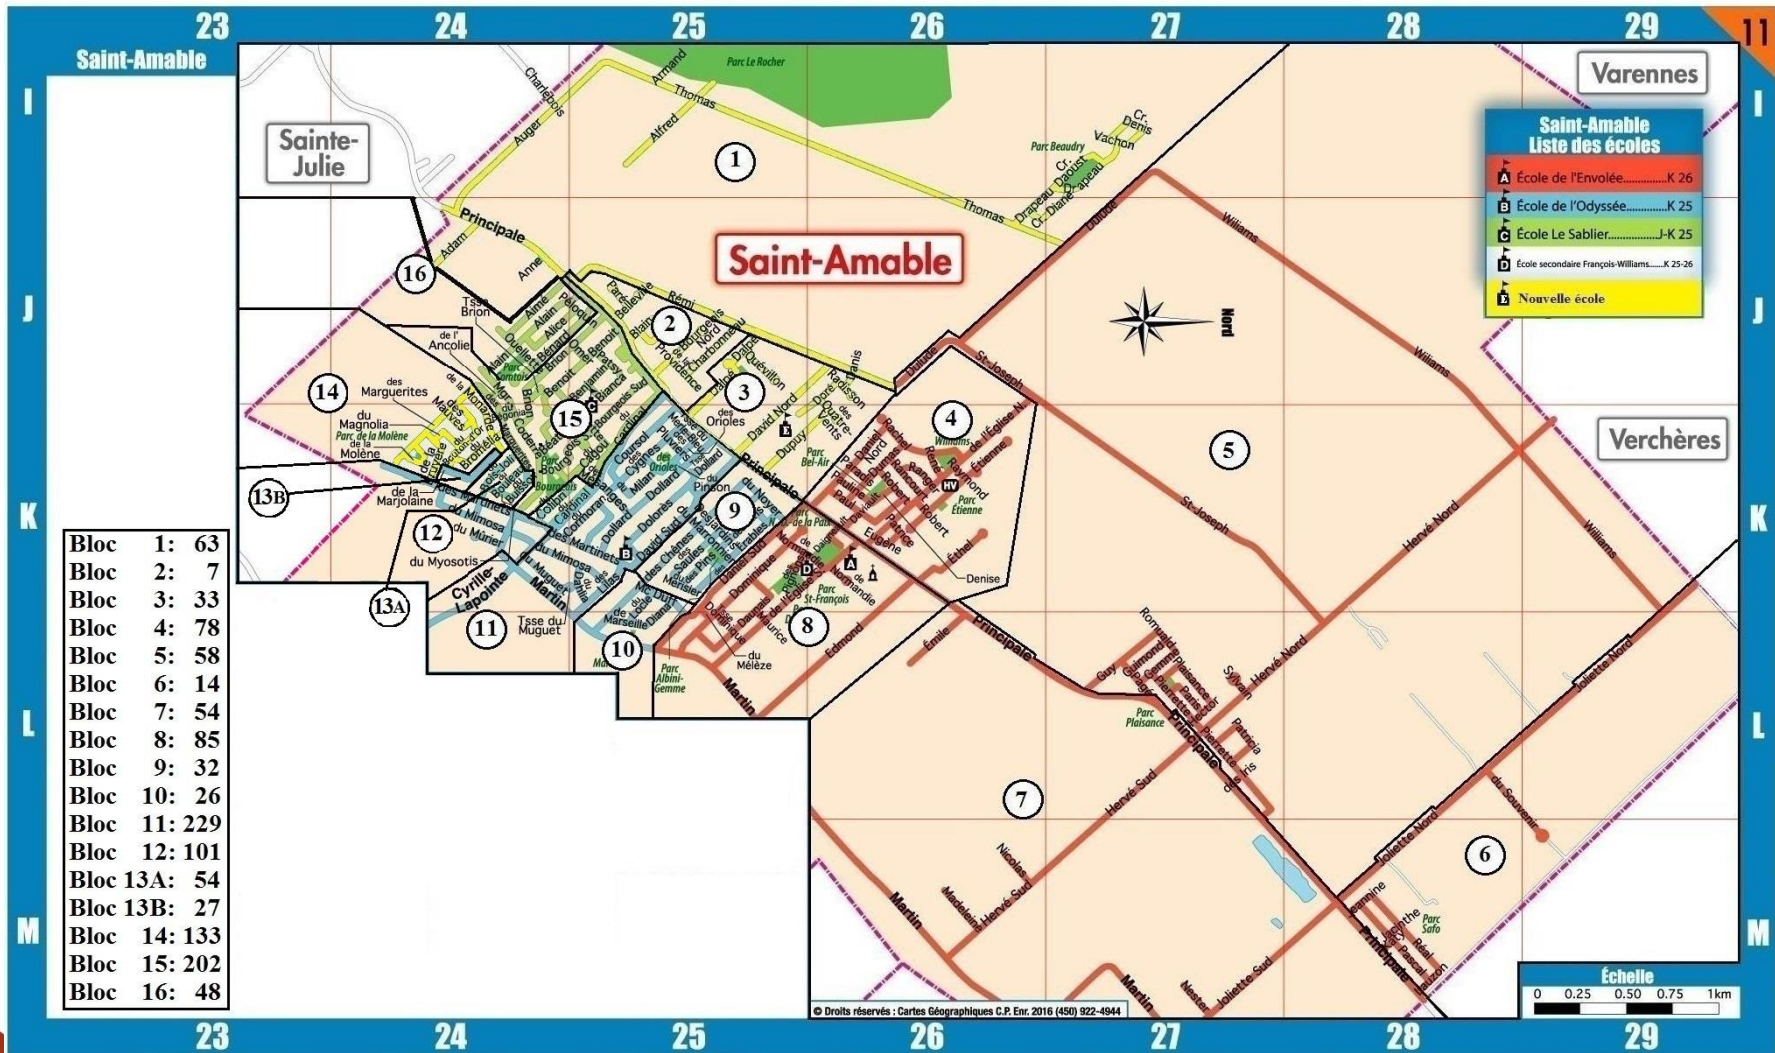

# HYPOTHÈSE I

Révision du Plan de répartition des élèves des écoles de la municipalité de Saint-Amable à compter de l'année scolaire 2018-2019 – Consultation officielle : 16 octobre au 10 novembre