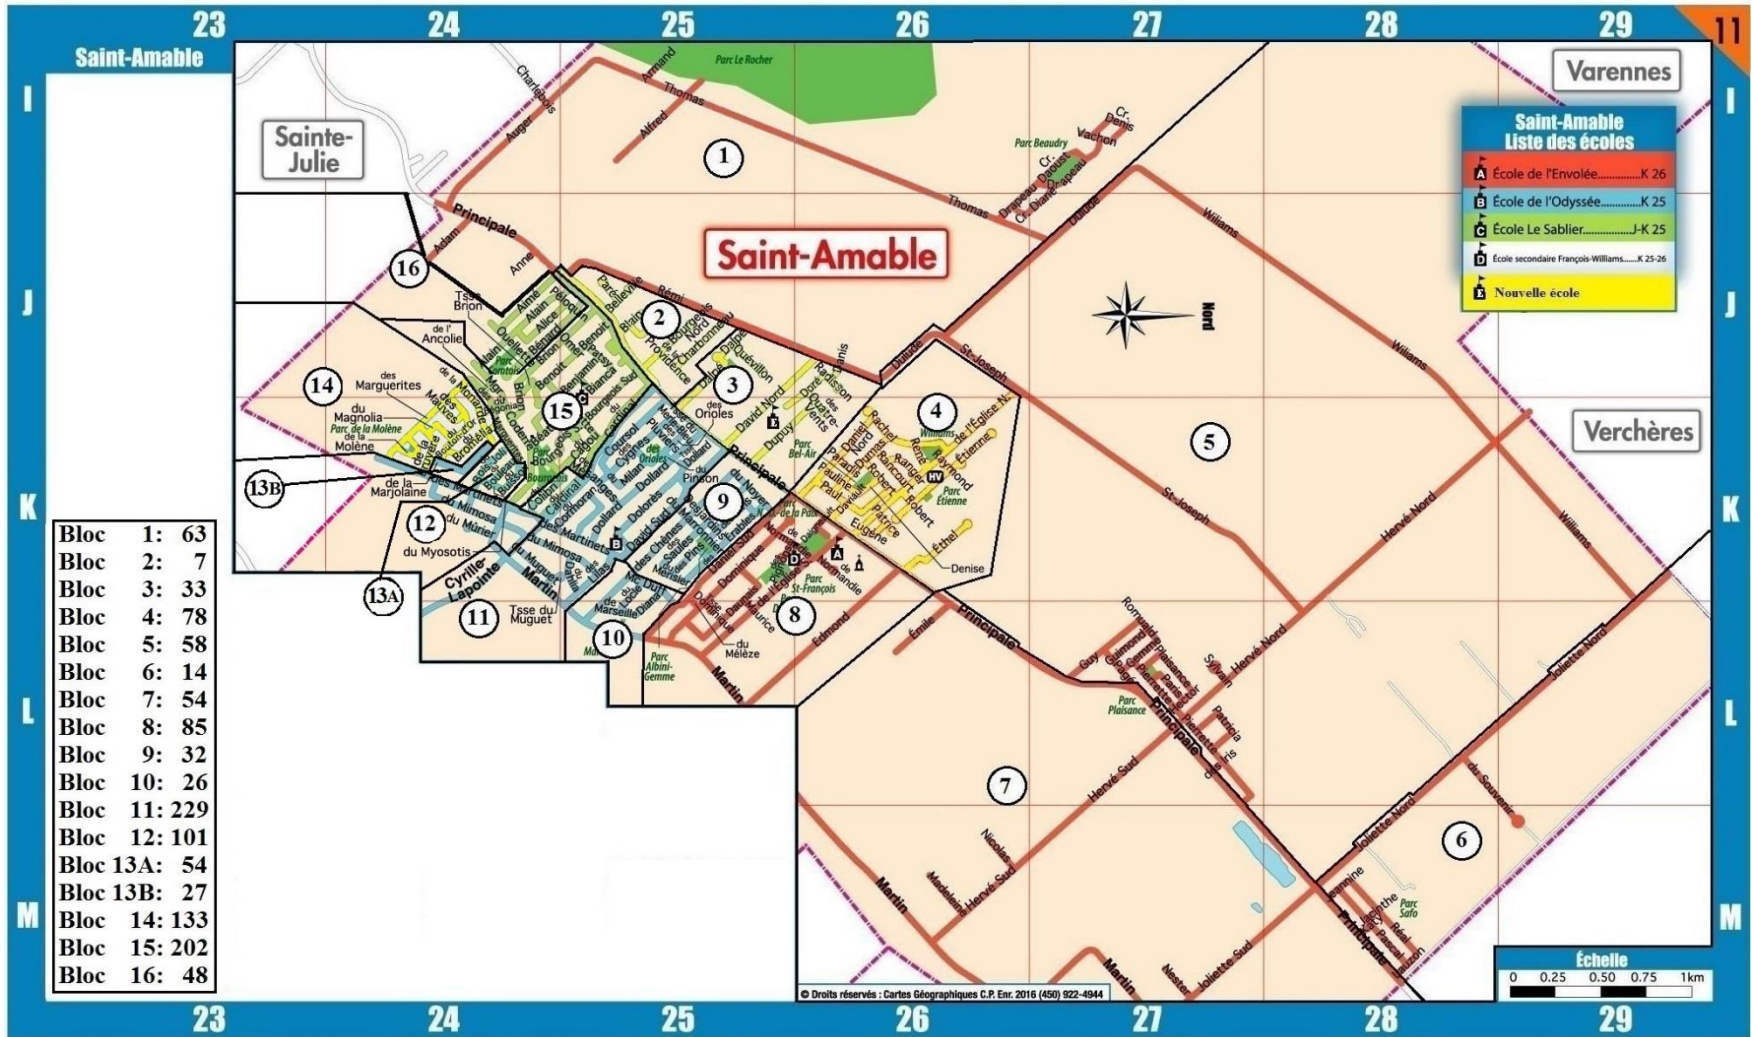

# SCÉNARIO 3

Révision du plan de répartition des élèves des écoles de Saint-Amable à compter de l'année scolaire 2018-2019 – Période de validation des scénarios : 6 au 27 septembre 2017